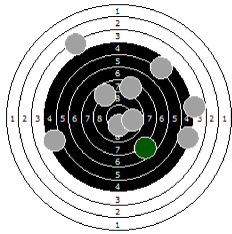

giuseppe bruzzese
am 22.05.11

8

Statistik

Schusswert IZ	10	9	8	7	6	5	4	3	2	1	0	Gesamt (Ganze Ringe): 118
Anzahl	1	1	1	4	4	1	4	3	0	0	1	Gesamt (Zehntel Ringe): 126,8

Serie 1

Volle Ringe	7	7	7	1	6	0	8	5	4	8	53 Ringe
Zehntel	7,2	7,8	7,6	1,2	6,2	0	8	5,5	4,5	8,4	56,4 Ringe
Teiler	930,9	798,7	828,2	2441,1	1190,8	2696,8	736,5	1361,8	1601,9	640,6	-
Innenzehner											Anzahl: 0

Serie 2

Volle Ringe	10	5	8	4	5	4	8	9	5	7	65 Ringe
Zehntel	10,3	5,7	8,9	4,8	5,1	4,2	8,4	9,8	5,5	7,7	70,4 Ringe
Teiler	164,3	1302,5	513,7	1536,5	1453,2	1689,5	632	290,9	1369,8	814,3	-
Innenzehner	X										Anzahl: 1