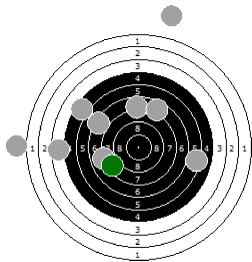

giuseppe bruzzese
am 22.05.11

8

Statistik

Schusswert IZ	10	9	8	7	6	5	4	3	2	1	0	Gesamt (Ganze Ringe): 118
Anzahl	1	1	1	4	4	1	4	3	0	0	1	Gesamt (Zehntel Ringe): 126,8

Serie 1

Volle Ringe	7	7	7	1	6	0	8	5	4	8	53 Ringe
Zehntel	7,2	7,8	7,6	1,2	6,2	0	8	5,5	4,5	8,4	56,4 Ringe
Teiler	930,9	798,7	828,2	2441,1	1190,8	2696,8	736,5	1361,8	1601,9	640,6	-
Innenzehner											Anzahl: 0

Serie 2

Volle Ringe	10	5	8	4	5	4	8	9	5	7	65 Ringe
Zehntel	10,3	5,7	8,9	4,8	5,1	4,2	8,4	9,8	5,5	7,7	70,4 Ringe
Teiler	164,3	1302,5	513,7	1536,5	1453,2	1689,5	632	290,9	1369,8	814,3	-
Innenzehner	X										Anzahl: 1